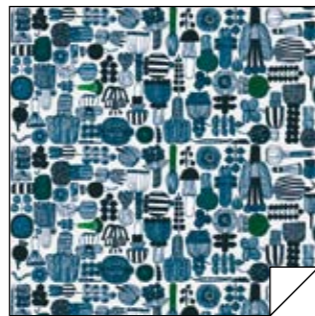

063311
PUUTARHURIN PARHAAT 960
RAP. / REP. 62 CM
PVC-PINNOITETTU PUUVILLA /
PVC-COATED COTTON