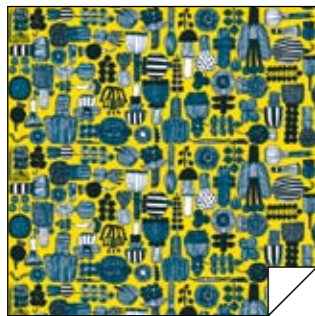

063310
PUUTARHURIN PARHAAT 210
RAP. / REP. 62 CM
PAKSU PUUVILLA / HW COTTON